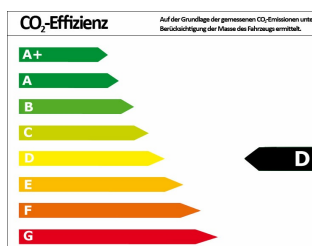

MITSUBISHI Eclipse Cross 1.5 Active 2WD Automatik Klima Eclip...

Vorfürhwagen

Druckdatum: 15.04.2021

Preis: 20.750 € MwSt. ausweisbar

Fahrzeugnummer: V20306

Fahrzeugdaten

Erstzulassung	07/2020
Kilometerstand	4.000 km
Leistung	120 kW (163 PS)
Aufbauart	SUV / Geländewagen
Kraftstoffart	Benzin
Getriebe	Automatik
Türen	5
Farbe	weiß

Verbrauch und Umwelt

Effizienzklasse	D
CO ₂ -Ausstoß komb.*	165 g/km
Verbr. innerorts*	7,80 l/100km
Verbr. außerorts*	6,90 l/100km
Verbr. kombiniert*	7,20 l/100km

*) Weitere Informationen zum offiziellen Kraftstoffverbrauch und den offiziellen spezifischen CO₂-Emissionen neuer Personenkraftwagen können dem „Leitfaden über den Kraftstoffverbrauch, die CO₂-Emissionen und den Stromverbrauch neuer Personenkraftwagen“ entnommen werden, der an allen Verkaufsstellen und bei der Deutschen Automobil Treuhand GmbH (DAT) unentgeltlich erhältlich ist.