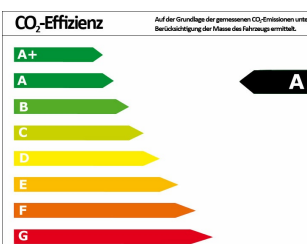

KIA Stonic STONIC 1.0T 120PS 48V VISION NAVI MJ2021 Klima S...

Neuwagen

Druckdatum: 15.04.2021

Preis: 20.750 € MwSt. ausweisbar

Fahrzeugnummer: N21106

Fahrzeugdaten

Kilometerstand	5 km
Leistung	88 kW (120 PS)
Aufbauart	SUV / Geländewagen
Kraftstoffart	Benzin
Getriebe	Schaltgetriebe
Türen	5
Farbe	rot

Verbrauch und Umwelt

Effizienzklasse	A
CO ₂ -Ausstoß komb.*	111 g/km
Verbr. innerorts*	5,10 l/100km
Verbr. außerorts*	4,60 l/100km
Verbr. kombiniert*	4,90 l/100km

*) Weitere Informationen zum offiziellen Kraftstoffverbrauch und den offiziellen spezifischen CO₂-Emissionen neuer Personenkraftwagen können dem „Leitfaden über den Kraftstoffverbrauch, die CO₂-Emissionen und den Stromverbrauch neuer Personenkraftwagen“ entnommen werden, der an allen Verkaufsstellen und bei der Deutschen Automobil Treuhand GmbH (DAT) unentgeltlich erhältlich ist.