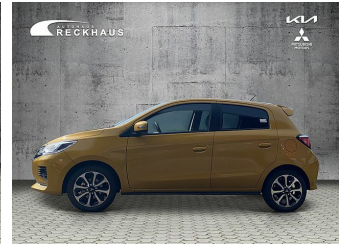

MITSUBISHI Space Star TOP 1,2l CVT Klima Rückfahrkamera Space Star Datum: 01.03.2024
Vorführwagen

Preis: 17.450 € MwSt. ausweisbar

Fahrzeugnummer: V23303

Fahrzeugdaten

Aufbauart	Kleinwagen
Erstzulassung	09/2023
Fahrzeugart	Vorführwagen
Farbe	purple (Citrin-Gelb)
Getriebe	Automatik
Kilometerstand	1.000 km
Kraftstoffart	Benzin
Leistung	52 kW (71 PS)