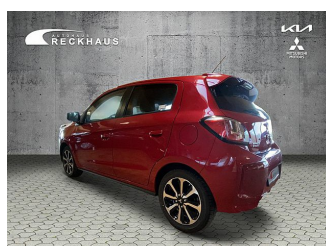

# MITSUBISHI SPACE STAR TOP 1,2i MT Klima Rückfahrkamera Space Star

Vorfühwagen

Datum: 05.03.2024

**Dieses Fahrzeug ist sofort verfügbar!**

**Preis: 15.750 €** MwSt. ausweisbar

Fahrzeugnummer: V23217

## Fahrzeugdaten

|                |                      |
|----------------|----------------------|
| Aufbauart      | Kleinwagen           |
| Erstzulassung  | 09/2023              |
| Fahrzeugart    | Vorfühwagen          |
| Farbe          | purple (Amarena-Rot) |
| Getriebe       | Schaltgetriebe       |
| Kilometerstand | 1.500 km             |
| Kraftstoffart  | Benzin               |
| Leistung       | 52 kW (71 PS)        |