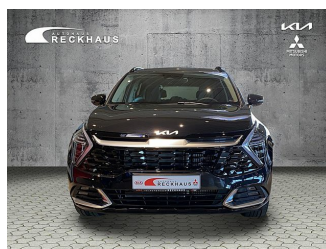

KIA Sportage 1.6T 48V Spirit Glasdach Klima Navi Sportage

Vorfürswagen

Druckdatum: 05.03.2024

Dieses Fahrzeug ist sofort verfügbar!

Preis: 29.950 € MwSt. ausweisbar

Fahrzeugnummer: V23149

Fahrzeugdaten

Aufbauart	SUV / Geländewagen
Erstzulassung	01/2023
Fahrzeugart	Vorfürswagen
Farbe	purple (Zilinaschwarz)
Getriebe	Schaltgetriebe
Kilometerstand	15.500 km
Kraftstoffart	Benzin
Leistung	110 kW (150 PS)