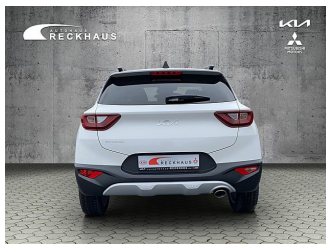

KIA Stonic

Vorfühwagen

Druckdatum: 25.07.2024

Fahrzeugnummer: V24302

Preis: 22.950 € MwSt. ausweisbar

Fahrzeugdaten

Aufbauart	SUV / Geländewagen
Erstzulassung	04/2024
Fahrzeugart	Vorfühwagen
Farbe	purple (Snow White Pearl (Weiß))
Getriebe	Schaltgetriebe
Kilometerstand	5 km
Kraftstoffart	Benzin
Leistung	74 kW (101 PS)