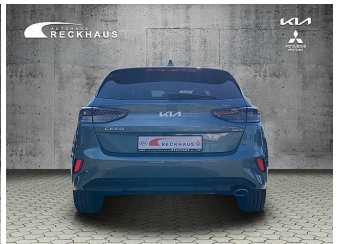

KIA Ceed cee'd

Vorfürswagen

Druckdatum: 22.05.2024

Fahrzeugnummer: V24132

Preis: 23.450 € MwSt. ausweisbar

Fahrzeugdaten

Aufbauart	Limousine
Erstzulassung	11/2023
Fahrzeugart	Vorfürswagen
Farbe	purple (Yukka Stahl Grau)
Getriebe	Schaltgetriebe
Kilometerstand	8.173 km
Kraftstoffart	Benzin
Leistung	88 kW (120 PS)