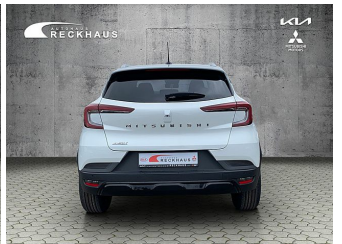

## MITSUBISHI ASX

Vorfürswagen

Druckdatum: 22.05.2024

Fahrzeugnummer: V24108

**Preis: 22.950 €** MwSt. ausweisbar

### Fahrzeugdaten

Aufbauart	SUV / Geländewagen
Erstzulassung	02/2024
Fahrzeugart	Vorfürswagen
Farbe	purple (Himalaya-Weiß)
Getriebe	Schaltgetriebe
Kilometerstand	1.500 km
Kraftstoffart	Benzin
Leistung	103 kW (140 PS)