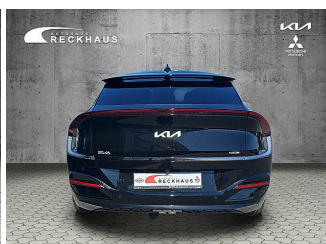

KIA EV6

Vorfürswagen

Druckdatum: 22.05.2024

Fahrzeugnummer: V24079

Preis: 52.950 € MwSt. ausweisbar

Fahrzeugdaten

Aufbauart	SUV / Geländewagen
Erstzulassung	10/2023
Fahrzeugart	Vorfürswagen
Farbe	purple (Auroraschwarz)
Getriebe	Automatik
Kilometerstand	4.100 km
Kraftstoffart	Elektro
Leistung	168 kW (228 PS)