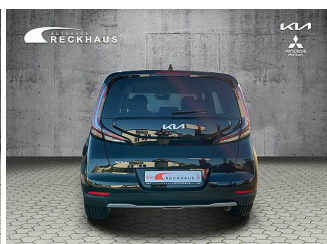

KIA E-SOUL INSPIRATION Wärmepumpe SUV Design Klima Soul

Druckdatum: 22.05.2024

Vorfühwagen

Fahrzeugnummer: V24043

Preis: 36.950 € MwSt. ausweisbar

Fahrzeugdaten

Aufbauart	SUV / Geländewagen
Erstzulassung	12/2023
Fahrzeugart	Vorfühwagen
Farbe	purple (Fusionschwarz)
Getriebe	Automatik
Kilometerstand	730 km
Kraftstoffart	Elektro
Leistung	150 kW (204 PS)