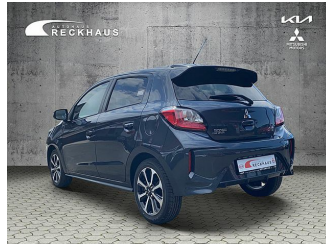

MITSUBISHI SPACE STAR 1,2I TOP MT Klima Rückfahrkamera Space Star Datum: 22.05.2024
 Vorführwagen

Fahrzeugnummer: V24021

Preis: 15.950 € MwSt. ausweisbar

Fahrzeugdaten

Aufbauart	Kleinwagen
Erstzulassung	02/2024
Fahrzeugart	Vorführwagen
Farbe	purple (Basalt-Grau)
Getriebe	Schaltgetriebe
Kilometerstand	1.100 km
Kraftstoffart	Benzin
Leistung	52 kW (71 PS)