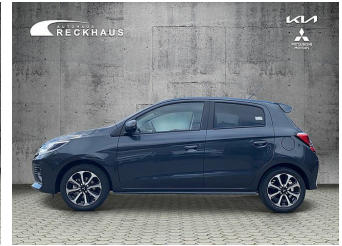

MITSUBISHI SPACE STAR 1,2I TOP MT Klima Rückfahrkamera Space Star Datum: 22.05.2024
 Vorführwagen

Fahrzeugnummer: V24021

Preis: 15.950 € MwSt. ausweisbar

Fahrzeugdaten

Aufbauart	Kleinwagen
Erstzulassung	02/2024
Fahrzeugart	Vorführwagen
Farbe	purple (Basalt-Grau)
Getriebe	Schaltgetriebe
Kilometerstand	1.100 km
Kraftstoffart	Benzin
Leistung	52 kW (71 PS)