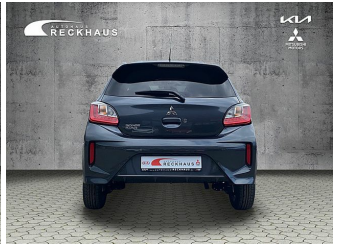

MITSUBISHI SPACE STAR 1,2I TOP MT Klima Rückfahrkamera Space Star Datum: 22.05.2024
 Vorführwagen

Fahrzeugnummer: V24021

Preis: 15.950 € MwSt. ausweisbar

Fahrzeugdaten

Aufbauart	Kleinwagen
Erstzulassung	02/2024
Fahrzeugart	Vorführwagen
Farbe	purple (Basalt-Grau)
Getriebe	Schaltgetriebe
Kilometerstand	1.100 km
Kraftstoffart	Benzin
Leistung	52 kW (71 PS)