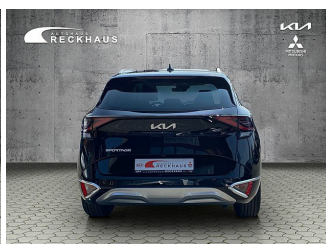

KIA Sportage

Tageszulassung

Druckdatum: 13.11.2024

Fahrzeugnummer: T25054

Preis: 35.950 € MwSt. ausweisbar

Fahrzeugdaten

Aufbauart	SUV / Geländewagen
Erstzulassung	09/2024
Fahrzeugart	Tageszulassung
Farbe	purple (Zilinaschwarz)
Getriebe	Automatik
Kraftstoffart	Benzin
Leistung	118 kW (160 PS)