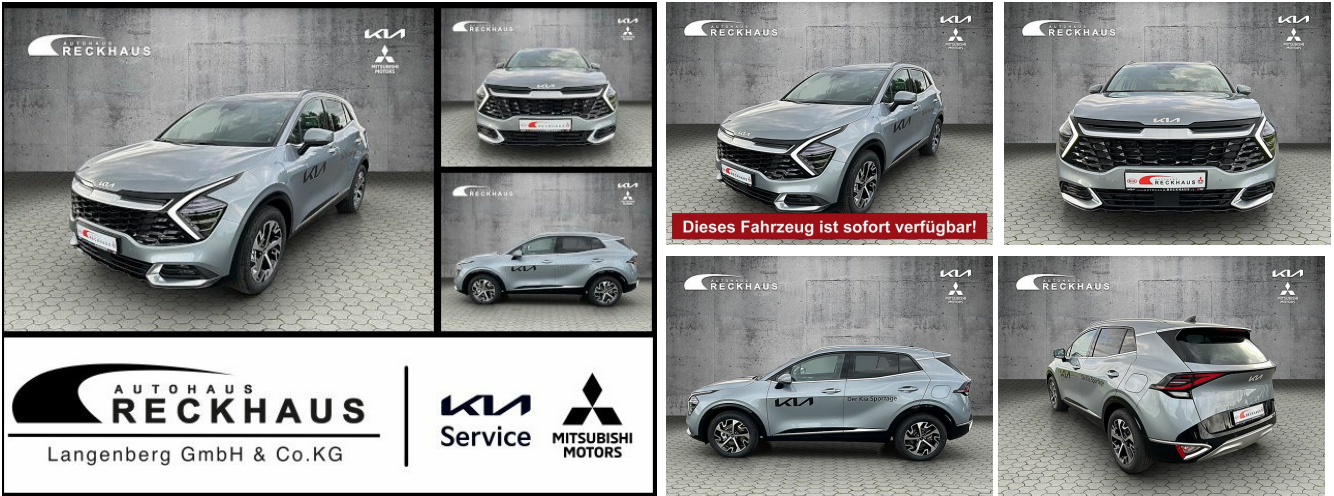

# KIA Sportage

## Tageszulassung

Druckdatum: 15.05.2025

Fahrzeugnummer: T25006-1

**Preis: 35.250 €** MwSt. ausweisbar

### Fahrzeugdaten

Aufbauart	SUV / Geländewagen
Erstzulassung	09/2024
Fahrzeugart	Tageszulassung
Farbe	Silber (Lunarsilber)
Getriebe	Automatik
Kilometerstand	4.500 km
Kraftstoffart	Benzin
Leistung	118 kW (160 PS)