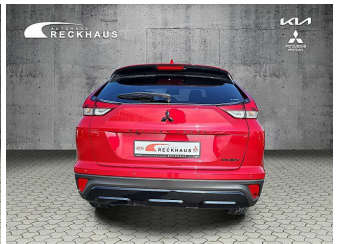

# MITSUBISHI Eclipse Cross

Neuwagen

Druckdatum: 22.05.2024

Fahrzeugnummer: N23396

**Preis: 36.450 €** MwSt. ausweisbar

## Fahrzeugdaten

Aufbauart	SUV / Geländewagen
Fahrzeugart	Neuwagen
Farbe	purple (Dynamik Rot)
Getriebe	Automatik
Kraftstoffart	Hybrid
Leistung	72 kW (98 PS)