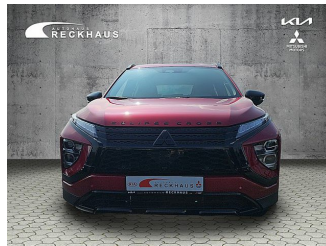

# MITSUBISHI Eclipse Cross

Neuwagen

Druckdatum: 22.05.2024

Fahrzeugnummer: N23396

**Preis: 36.450 €** MwSt. ausweisbar

## Fahrzeugdaten

Aufbauart	SUV / Geländewagen
Fahrzeugart	Neuwagen
Farbe	purple (Dynamik Rot)
Getriebe	Automatik
Kraftstoffart	Hybrid
Leistung	72 kW (98 PS)