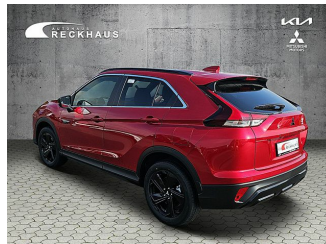

# MITSUBISHI Eclipse Cross

Neuwagen

Druckdatum: 22.05.2024

Fahrzeugnummer: N23396

**Preis: 36.450 €** MwSt. ausweisbar

## Fahrzeugdaten

Aufbauart	SUV / Geländewagen
Fahrzeugart	Neuwagen
Farbe	purple (Dynamik Rot)
Getriebe	Automatik
Kraftstoffart	Hybrid
Leistung	72 kW (98 PS)