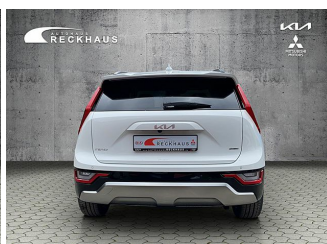

KIA Niro

Neuwagen

Druckdatum: 22.05.2024

Fahrzeugnummer: N24281

Preis: 37.450 € MwSt. ausweisbar

Fahrzeugdaten

Aufbauart	SUV / Geländewagen
Fahrzeugart	Neuwagen
Farbe	purple (Clear White (Weiß))
Getriebe	Automatik
Kraftstoffart	Hybrid
Leistung	77 kW (105 PS)