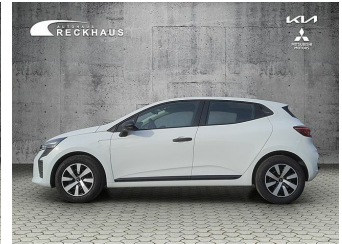

# MITSUBISHI Colt

Neuwagen

Druckdatum: 22.05.2024

Fahrzeugnummer: N24276

**Preis: 15.950 €** MwSt. ausweisbar

## Fahrzeugdaten

Aufbauart	Kleinwagen
Fahrzeugart	Neuwagen
Farbe	purple (Antarktis-Weiß)
Getriebe	Schaltgetriebe
Kraftstoffart	Benzin
Leistung	49 kW (67 PS)