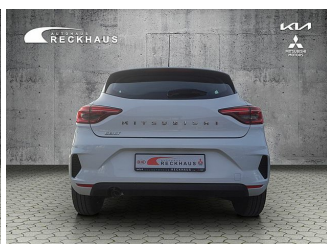

MITSUBISHI Colt

Neuwagen

Druckdatum: 22.05.2024

Fahrzeugnummer: N24268

Preis: 16.249 € MwSt. ausweisbar

Fahrzeugdaten

Aufbauart	Kleinwagen
Fahrzeugart	Neuwagen
Farbe	purple (Antarktis-Weiß)
Getriebe	Schaltgetriebe
Kraftstoffart	Benzin
Leistung	49 kW (67 PS)