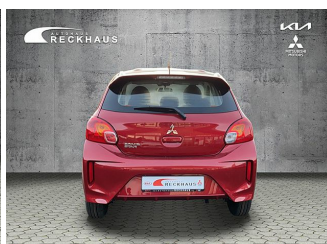

MITSUBISHI Space Star SELECT 1,2l MT Klima Fenster el. Space Star Druckdatum: 22.05.2024

Neuwagen

Fahrzeugnummer: N24267

Preis: 13.249 € MwSt. ausweisbar

Fahrzeugdaten

Aufbauart	Kleinwagen
Fahrzeugart	Neuwagen
Farbe	purple (Amarena-Rot)
Getriebe	Schaltgetriebe
Kraftstoffart	Benzin
Leistung	52 kW (71 PS)