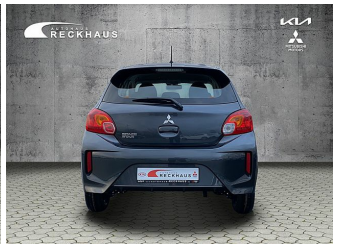

MITSUBISHI Space Star Select 1,2l MT Fenster el. Space Star Neuwagen

Druckdatum: 22.05.2024

Fahrzeugnummer: N24266

Preis: 13.249 € MwSt. ausweisbar

Fahrzeugdaten

Aufbauart	Kleinwagen
Fahrzeugart	Neuwagen
Farbe	purple (Basalt-Grau)
Getriebe	Schaltgetriebe
Kraftstoffart	Benzin
Leistung	52 kW (71 PS)