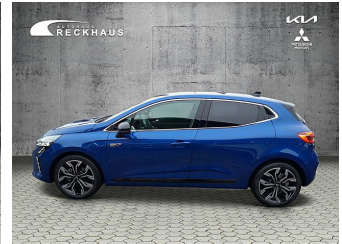

MITSUBISHI Colt
Neuwagen

Druckdatum: 25.07.2024

Fahrzeugnummer: N24237

Preis: 27.250 € MwSt. ausweisbar

Fahrzeugdaten

Aufbauart	Kleinwagen
Fahrzeugart	Neuwagen
Farbe	purple (Royal-Blau)
Getriebe	Automatik
Kraftstoffart	Hybrid
Leistung	105 kW (143 PS)