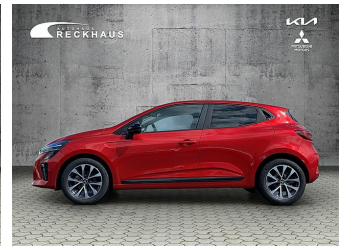

**MITSUBISHI Colt PLUS 1,0i Klima Rückfahrkamera Sitzheizung Colt** Druckdatum: 22.04.2024  
Neuwagen

**Preis: 19.451 €** MwSt. ausweisbar

Fahrzeugnummer: N24213

### Fahrzeugdaten

Aufbauart	Kleinwagen
Fahrzeugart	Neuwagen
Farbe	purple (Aurora Rot)
Getriebe	Schaltgetriebe
Kraftstoffart	Benzin
Leistung	49 kW (67 PS)