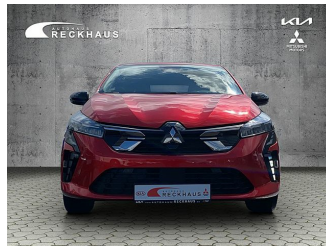

**MITSUBISHI Colt PLUS 1,0i Klima Rückfahrkamera Sitzheizung Colt** Druckdatum: 22.04.2024  
Neuwagen

**Preis: 19.451 €** MwSt. ausweisbar

Fahrzeugnummer: N24213

### Fahrzeugdaten

Aufbauart	Kleinwagen
Fahrzeugart	Neuwagen
Farbe	purple (Aurora Rot)
Getriebe	Schaltgetriebe
Kraftstoffart	Benzin
Leistung	49 kW (67 PS)