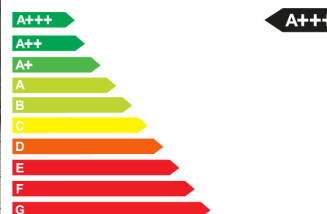

KIA EV6 77.4 AWD GTL Wärmepumpe GD ASS+ Sound Klima EV6

Druckdatum: 22.04.2024

Neuwagen

Preis: 57.949 € MwSt. ausweisbar

Fahrzeugnummer: N24196

Fahrzeugdaten

Aufbauart	Limousine
Fahrzeugart	Neuwagen
Farbe	purple (Snow White Pearl (Weiß))
Getriebe	Automatik
Kraftstoffart	Elektro
Leistung	239 kW (325 PS)

Verbrauch und Umwelt

CO2-Effizienzklasse	A+++*
CO2-Emissionen kombiniert	0 g/km*
Stromverbrauch kombiniert	18,00 kWh/100km*

*) Weitere Informationen zum offiziellen Kraftstoffverbrauch und den offiziellen spezifischen CO₂-Emissionen neuer Personenkraftwagen können dem „Leitfaden über den Kraftstoffverbrauch, die CO₂-Emissionen und den Stromverbrauch neuer Personenkraftwagen“ entnommen werden, der an allen Verkaufsstellen und bei der Deutschen Automobil Treuhand GmbH (DAT) unentgeltlich erhältlich ist.