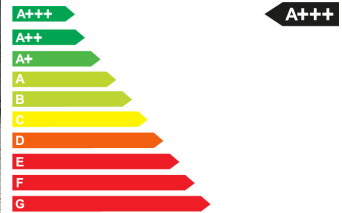

KIA E-SOUL INSPIRATION WÄRMEPUMPE Klima Navi Soul

Neuwagen

Druckdatum: 05.03.2024

Preis: 41.450 € MwSt. ausweisbar

Fahrzeugnummer: N24145

Fahrzeugdaten

Aufbauart	SUV / Geländewagen
Fahrzeugart	Neuwagen
Farbe	purple (Gravity-Grau)
Getriebe	Automatik
Kraftstoffart	Elektro
Leistung	150 kW (204 PS)

Verbrauch und Umwelt

CO₂-Effizienzklasse	A+++*
CO₂-Emissionen kombiniert	0 g/km*
Stromverbrauch kombiniert	15,70 kWh/100km*

*) Weitere Informationen zum offiziellen Kraftstoffverbrauch und den offiziellen spezifischen CO₂-Emissionen neuer Personenkraftwagen können dem „Leitfaden über den Kraftstoffverbrauch, die CO₂-Emissionen und den Stromverbrauch neuer Personenkraftwagen“ entnommen werden, der an allen Verkaufsstellen und bei der Deutschen Automobil Treuhand GmbH (DAT) unentgeltlich erhältlich ist.

AUTOHAUS RECKHAUS oHG

Reckenberger Straße 22 · 33449 Langenberg

Tel.: 05248-8218-0 · Fax: 05248-821820 · info@autohaus-reckhaus.de

Für die inhaltliche Richtigkeit der Darstellung wird keine Haftung übernommen. Es handelt sich nicht um ein konkretes annahmefähiges Angebot. Zwischenverkauf der Produkte vorbehalten. Verbindliche Informationen nur bei Ihrem Partner AUTOHAUS RECKHAUS oHG.