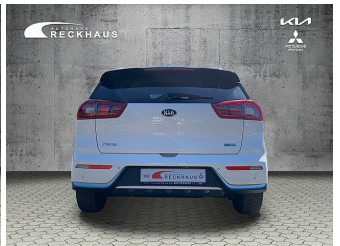

KIA Niro

Unfallwagen

Druckdatum: 19.06.2024

Fahrzeugnummer: G23696

Preis: 23.450 € MwSt. ausweisbar

Fahrzeugdaten

Aufbauart	SUV / Geländewagen
Erstzulassung	06/2019
Fahrzeugart	Unfallwagen
Farbe	purple (Clear White (Weiß))
Getriebe	Automatik
Kilometerstand	46.303 km
Kraftstoffart	Hybrid
Leistung	77 kW (105 PS)