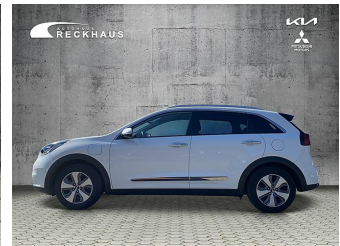

KIA Niro

Unfallwagen

Druckdatum: 19.06.2024

Fahrzeugnummer: G23696

Preis: 23.450 € MwSt. ausweisbar

Fahrzeugdaten

Aufbauart	SUV / Geländewagen
Erstzulassung	06/2019
Fahrzeugart	Unfallwagen
Farbe	purple (Clear White (Weiß))
Getriebe	Automatik
Kilometerstand	46.303 km
Kraftstoffart	Hybrid
Leistung	77 kW (105 PS)