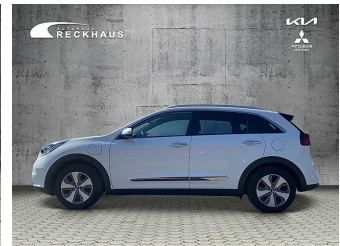

KIA Niro

Unfallwagen

Druckdatum: 22.05.2024

Fahrzeugnummer: G23696

Preis: 23.950 € MwSt. ausweisbar

Fahrzeugdaten

Aufbauart	SUV / Geländewagen
Erstzulassung	06/2019
Fahrzeugart	Unfallwagen
Farbe	purple (Clear White (Weiß))
Getriebe	Automatik
Kilometerstand	46.303 km
Kraftstoffart	Hybrid
Leistung	77 kW (105 PS)