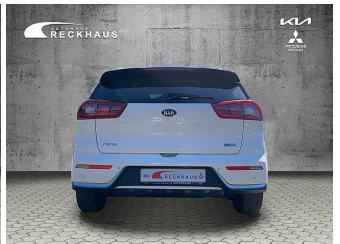

KIA Niro

Unfallwagen

Druckdatum: 22.05.2024

Fahrzeugnummer: G23696

Preis: 23.950 € MwSt. ausweisbar

Fahrzeugdaten

Aufbauart	SUV / Geländewagen
Erstzulassung	06/2019
Fahrzeugart	Unfallwagen
Farbe	purple (Clear White (Weiß))
Getriebe	Automatik
Kilometerstand	46.303 km
Kraftstoffart	Hybrid
Leistung	77 kW (105 PS)