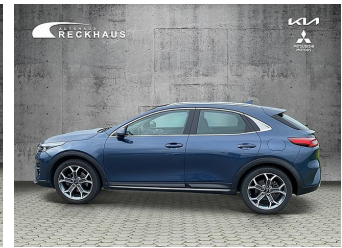

## KIA XCeed

Gebrauchtwagen

Druckdatum: 22.05.2024

Fahrzeugnummer: D23784

**Preis: 17.450 €**

### Fahrzeugdaten

Aufbauart	SUV / Geländewagen
Erstzulassung	12/2019
Fahrzeugart	Gebrauchtwagen
Farbe	purple (CB7 COSMOBLAU)
Getriebe	Schaltgetriebe
Kilometerstand	49.242 km
Kraftstoffart	Benzin
Leistung	103 kW (140 PS)