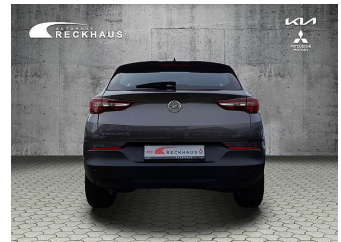

**OPEL Grandland X Klima Navi Einparkhilfe Fenster el. Grandland X** Druckdatum: 05.03.2024  
Gebrauchtwagen

**Preis: 18.250 €**

Fahrzeugnummer: D24607

### Fahrzeugdaten

Aufbauart	SUV / Geländewagen
Erstzulassung	12/2019
Fahrzeugart	Gebrauchtwagen
Farbe	purple (Grau)
Getriebe	Automatik
Kilometerstand	64.905 km
Kraftstoffart	Benzin
Leistung	96 kW (131 PS)