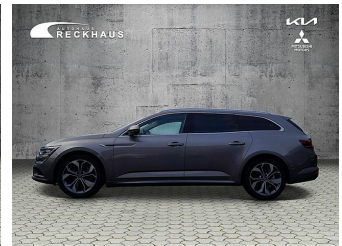

RENAULT Talisman TCe 200 1.6 Grandtour Klima Navi Leder Talisman Reckdatum: 05.03.2024
Gebrauchtwagen

Preis: 23.450 €

Fahrzeugnummer: D24570

Fahrzeugdaten

Aufbauart	Kombi
Erstzulassung	08/2018
Fahrzeugart	Gebrauchtwagen
Farbe	purple (GRAU CASSIOPEE)
Getriebe	Automatik
Kilometerstand	58.210 km
Kraftstoffart	Benzin
Leistung	147 kW (200 PS)