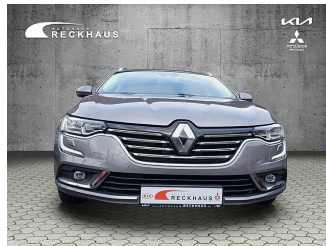

RENAULT Talisman TCe 200 1.6 Grandtour Klima Navi Leder Talisman Reckdatum: 05.03.2024
Gebrauchtwagen

Preis: 23.450 €

Fahrzeugnummer: D24570

Fahrzeugdaten

Aufbauart	Kombi
Erstzulassung	08/2018
Fahrzeugart	Gebrauchtwagen
Farbe	purple (GRAU CASSIOPEE)
Getriebe	Automatik
Kilometerstand	58.210 km
Kraftstoffart	Benzin
Leistung	147 kW (200 PS)