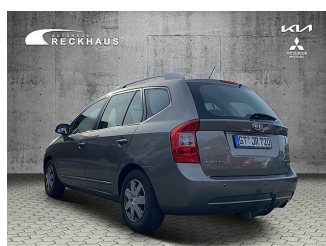

# KIA Carens 1.6 CRDI SPIRIT STD Klima Einparkhilfe Carens Unfallwagen

Druckdatum: 01.03.2024

Preis: 6.450 €

Fahrzeugnummer: D24569

## Fahrzeugdaten

Aufbauart	Van
Erstzulassung	04/2012
Fahrzeugart	Unfallwagen
Farbe	purple (Titanium Silber)
Getriebe	Schaltgetriebe
Kilometerstand	138.024 km
Kraftstoffart	Diesel
Leistung	94 kW (128 PS)