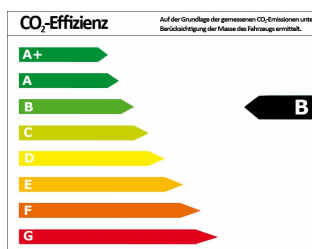

MITSUBISHI Space Star

Neuwagen

Druckdatum: 21.02.2018

Preis: 9.750 € MwSt. ausweisbar

Fahrzeugnummer: N17174

Fahrzeugdaten

Preis	9.750 €
Aufbauart	Kleinwagen
Farbe	rot (AMARENA-RO (Rot))
Türen	5
Getriebeart	Schaltgetriebe
Leistung	52 kW (71 PS)
Kraftstoff	Benzin
HU & AU neu	Ja

Verbrauch und Umwelt

CO ₂ -Emiss. komb. *	96,00 g/km
Verbrauch innerorts	5,00 l/100km
Verbrauch außerorts	3,60 l/100km
Verbrauch kombiniert *	4,20 l/100km
CO ₂ -Effizienzklasse	B

*) Weitere Informationen zum offiziellen Kraftstoffverbrauch und den offiziellen spezifischen CO₂-Emissionen neuer Personenkraftwagen können dem „Leitfaden über den Kraftstoffverbrauch, die CO₂-Emissionen und den Stromverbrauch neuer Personenkraftwagen“ entnommen werden, der an allen Verkaufsstellen und bei der Deutschen Automobil Treuhand GmbH (DAT) unentgeltlich erhältlich ist.